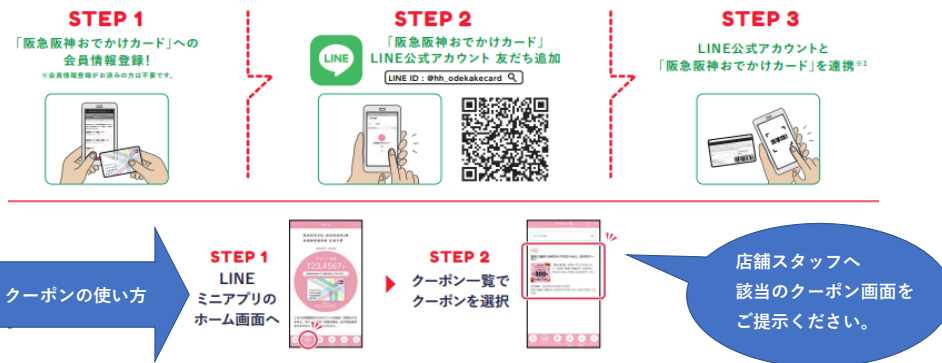

■ 阪急阪神おでかけカードLINE公式アカウント NU茶屋町・NU茶屋町プラスの店舗で使えるクーポン

阪急阪神おでかけカードに会員情報をご登録いただいた翌日16時以降にLINEとカードをご連携いただき、クーポン利用が可能となります。
阪急阪神おでかけカードをお持ちでない方や、会員情報が未登録の方は、当日はクーポンをご利用いただけません。

■有効期限：2024年11月30日
※期間中何度でもご利用いただけます