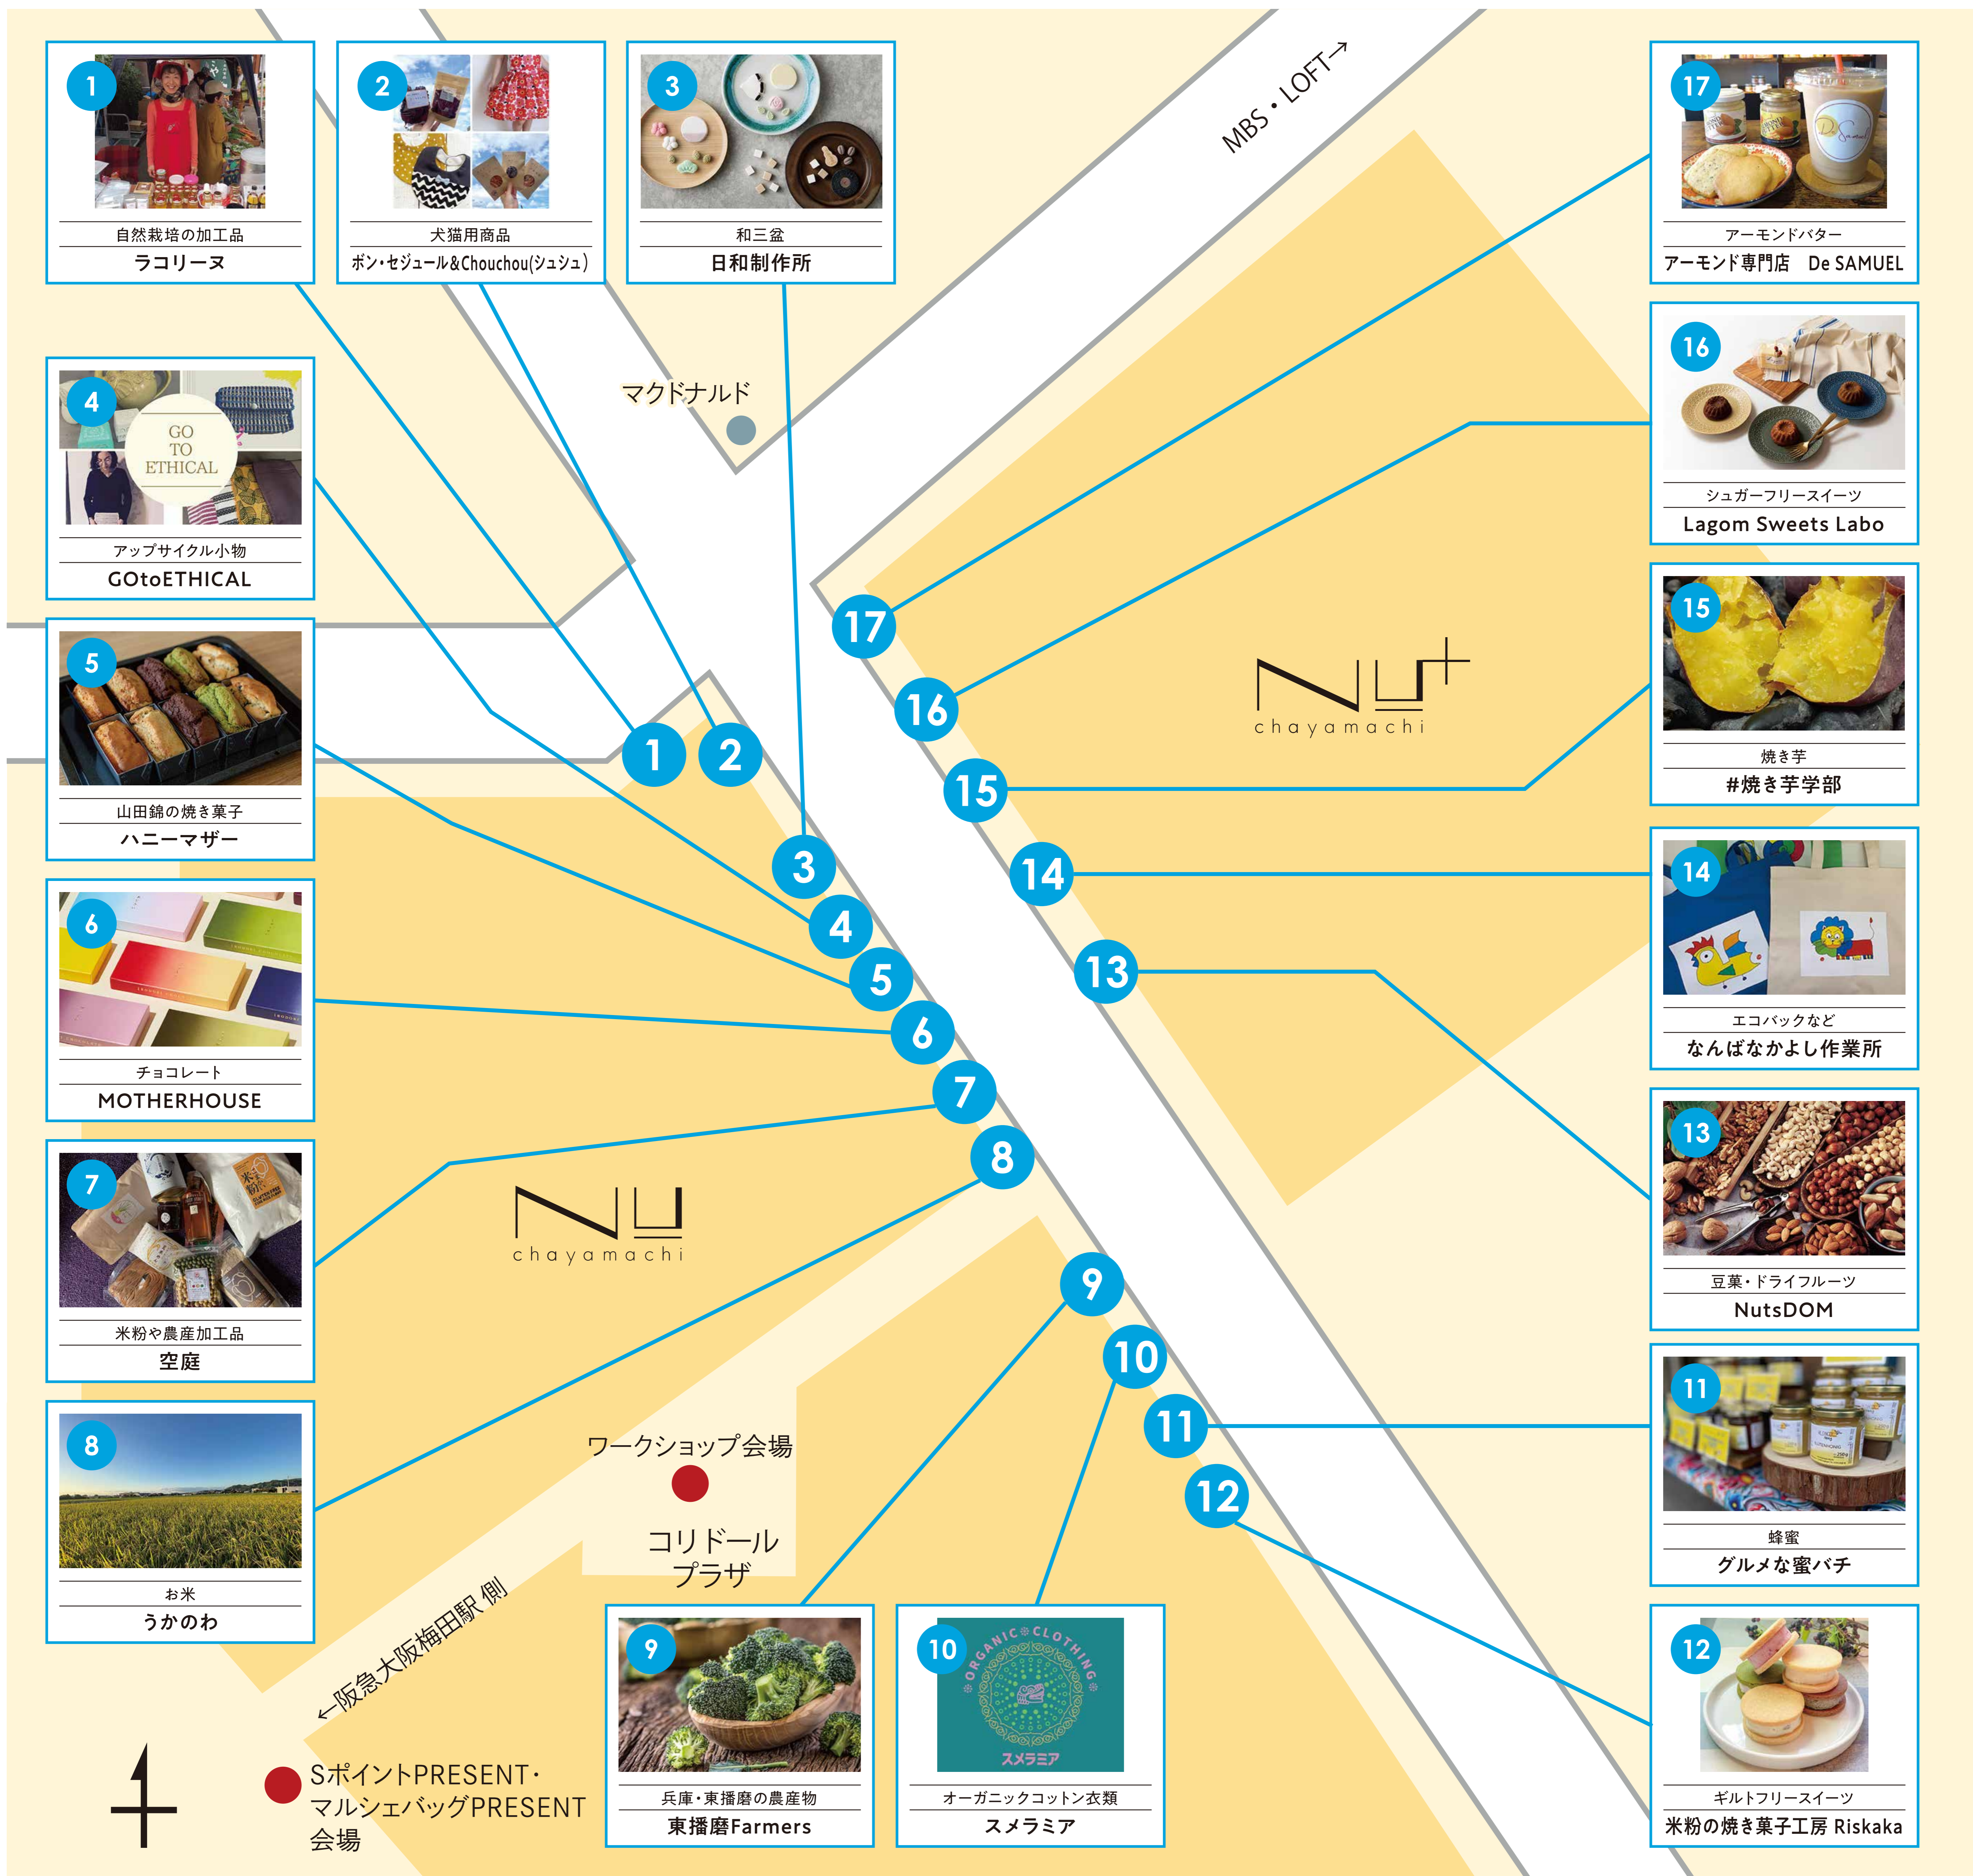

11.5 Sat.

福祉商品
KITA工房・たけのこ

ギルトフリースイーツ
米粉の焼き菓子工房 Riskaka

レザーアイテム、オリジナルシューズ
中崎町博覧会(なかはく) 1

オリジナルバッグ
中崎町博覧会(なかはく) 2

発酵調味料など
ONE BEANS

チョコレート
MOTHERHOUSE

チーズと生はちみつ専門店
チーズ

MBS・LOFT→

NU+
chayamachi

NU
chayamachi

コリドール
プラザ

有機農産物
合同会社ノコノコ

山田錦の焼き菓子
ハニーマザー